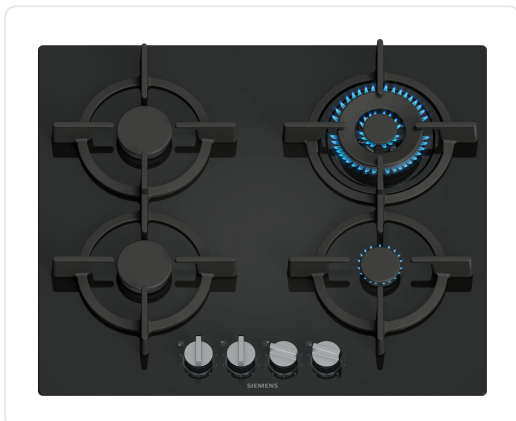

SIEMENS EP6A6HI10

€819.00

Artikelnummer	EP6A6HI10
EAN	4242003966686
Merk	SIEMENS

PRODUCTOMSCHRIJVING

Kookplaat IQ500 Gas 60 cm, hardglas, afneembare zwaardknoppen, stepFlame® Technology, gietijzeren pannendragers met rubberen voetjes, geschikt voor de vaatwasser, , zwart, randloos Zwart

SPECIFICATIES

Artikelnummer	EP6A6HI10
EAN / Barcode	4242003966686
Maximum nisbreedte	560 mm
Serie	IQ500
Minimum nisdiepte	480 mm
Diepte	520 mm
Aantal kookzones	4
Wokbrander	Ja
EAN	4242003966686
Materiaal pannendrager	Gietijzer
Type bediening	Draaiknop(pen)
Automatisch uitschakelen	Ja
Minimum nisbreedte	560 mm
Type randafwerking	Geen randafwerking
Maximum nisdiepte	490 mm
Bediening via app	Nee
Installatie	Inbouw/vlakkbouw
Minimum nishoogte	45 mm
Wettelijke garantie	2 jaar
Categorie	Gaskookplaat
Breedte	590 mm

SPECIFICATIES**Onze aanbevelingen**

Nee

Kleur

Zwart

Hoogte

54 mm