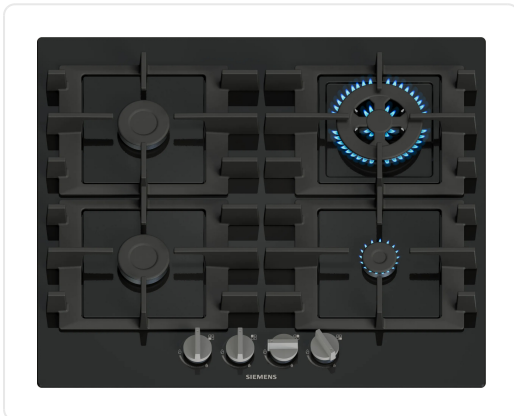

SIEMENS EN6B6HK40

€549.00

Artikelnummer	EN6B6HK40
EAN	4242003949078
Merk	SIEMENS

PRODUCTOMSCHRIJVING

Kookplaat IQ300 Gas 60 cm, hardglas, zwaardknoppen, mono gietijzeren pannendragers met rubberen voetjes, geschikt voor de vaatwasser, , zwart, randloos Zwart

SPECIFICATIES

Artikelnummer	EN6B6HK40
EAN / Barcode	4242003949078
Maximum nisbreedte	560 mm
EAN	4242003949078
Minimum nisdiepte	480 mm
Diepte	520 mm
Aantal kookzones	4
Wokbrander	Ja
Materiaal pannendrager	Gietijzer
Type bediening	Draaiknop(pen)
Automatisch uitschakelen	Ja
Serie	IQ300
Minimum nisbreedte	560 mm
Type randafwerking	Geen randafwerking
Maximum nisdiepte	490 mm
Hoogte	45 mm
Bediening via app	Nee
Installatie	Inbouw/vlakbouw
Minimum nishoogte	45 mm
Wettelijke garantie	2 jaar
Categorie	Gaskookplaat