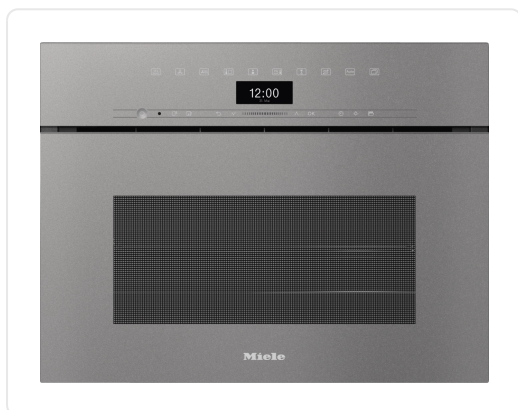

# MIELE DGC7445HCXPROGRGR

## €3,129.00

Artikelnummer	<b>DGC7445HCXPROGRGR</b>
EAN	<b>4002516590859</b>
Merk	<b>MIELE</b>

## PRODUCTOMSCHRIJVING

Combistoomoven ; Grafietgrijs ; Artline ; 45 CM ; 45 CM ; DirectSensor ; 48 L ; DualSteam, Ontdooien, Opwarmen ; 265 Automatische programma's ; WifiConnect, Mix&Match ; 40°C-100°C ; Water Connection ; HydroClean ;

## SPECIFICATIES

Artikelnummer	DGC7445HCXPROGRGR
EAN / Barcode	4002516590859
Watertoevoer	Wateraansluiting
Maximum nisbreedte	568 mm
Ovenfunctie	Ja
EAN	4002516590859
Bediening via app	Ja
Diepte	569 mm
Type bediening	Tiptoetsbediening
Microgolffunctie	Nee
Breedte	595 mm
Minimum nisbreedte	560 mm
Inhoud	47 l
ecocheque	ecocheque
Kleur	Grijs
Wettelijke garantie	2 jaar
Serie	ARTLINE
Maximum nishoogte	452 mm
Minimum nisdiepte	550 mm
Onze aanbevelingen	Nee
Categorie	Inbouw combi-stoomoven