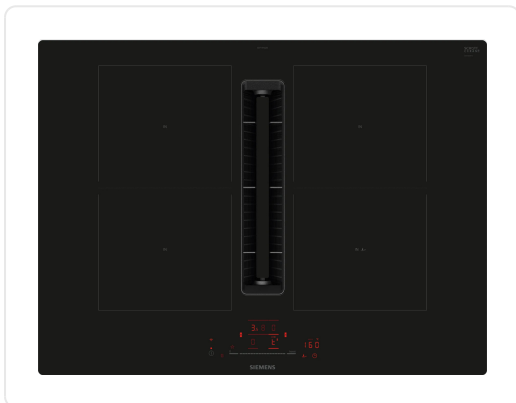

SIEMENS ED711HQ26E

€2,619.00

Artikelnummer	ED711HQ26E
EAN	4242003945919
Merk	SIEMENS

PRODUCTOMSCHRIJVING

Kookplaat IQ500 Inductie-geïntegreerde ventilatie 70 cm, combiInduction, 4 zones, 2 combiZones, touchSlider met 17 vermogensstanden, fryingSensor Pro, powerBoost alle zones, 2 timers (alternative), Home Connect - cookConnect, iQdrive, 9 standen + 2 intensief, 500 / 622 m3/h, 69 dB, randloos, 7.400 W, klasse B Zonder kader B

SPECIFICATIES

Artikelnummer	ED711HQ26E
EAN / Barcode	4242003945919
Serie	IQ500
Energieklasse	B
Aantal kookzones	4
Bediening via app	Ja
Kinderbeveiliging	Ja
Categorie	Kookplaat met ingebouwde dampkap
Type bediening	Sliderbediening
Hoogte	223 mm
Breedte	710 mm
Diepte	522 mm
Maximum debiet	622 m ³
Installatie	Inbouw
Minimum nisbreedte	560 mm
Type randafwerking	Geen randafwerking
Recirculatiekit aanwezig	Ja
Maximum geluidsniveau	74 dB
Minimum nisdiepte	490 mm
Minimum nishoogte	223 mm