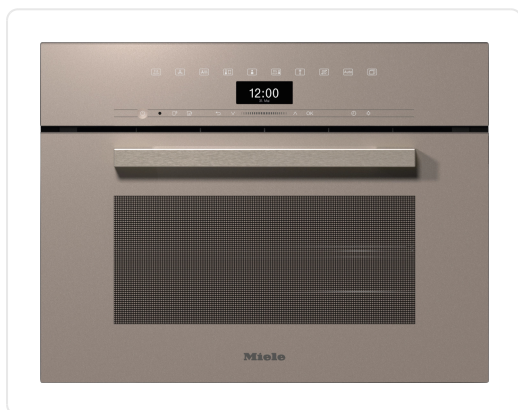

# MIELE DGC7440HCPROPEARLBEIGEEU3

## €2,829.00

Artikelnummer	<b>DGC7440HCPROPEARLBEIGEEU3</b>
EAN	<b>4002516924050</b>
Merk	<b>MIELE</b>

## PRODUCTOMSCHRIJVING

Combistoomoven ; Pearl beige ; 45 CM ; 45 CM ; DirectSensor ; 48 L ; DualSteam, Ontdooien, Opwarmen ; 265 Automatische programma's ; WifiConnect, Mix&Match ; 40°C-100°C ; HydroClean ;

## SPECIFICATIES

Artikelnummer	DGC7440HCPROPEARLBEIGEEU3
EAN / Barcode	4002516924050
Maximum nisbreedte	568 mm
Ovenfunctie	Ja
Bediening via app	Ja
Diepte	569 mm
Type bediening	Tiptoetsbediening
Microgolffunctie	Nee
Watertoevoer	Waterreservoir
Breedte	595 mm
Minimum nisbreedte	560 mm
Inhoud	47 l
Wettelijke garantie	2 jaar
Maximum nishoogte	452 mm
Minimum nisdiepte	550 mm
Onze aanbevelingen	Nee
Categorie	Inbouw combi-stoomoven
Hoogte	456 mm
Reiniging	Hydrolyse
Minimum nishoogte	450 mm
Kleur	Beige