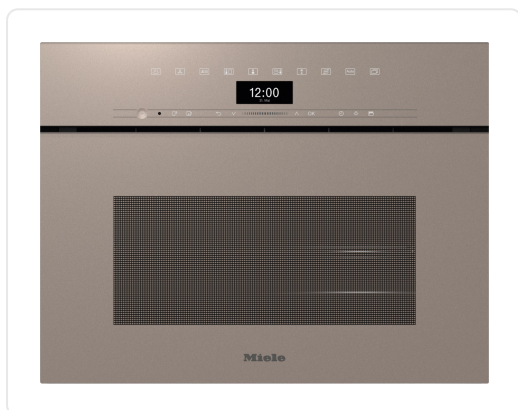

MIELE DGC7445HCXPROPEBE

€3,129.00

Artikelnummer	DGC7445HCXPROPEBE
EAN	4002516843030
Merk	MIELE

PRODUCTOMSCHRIJVING

Greeploze compacte combi-stoomoven met toe- en afvoeraansluiting voor water ; Pearl beige ; Artline ; A+ ; 45 CM ; 45 CM ; DirectSensor ; 48 L ; DualSteam, Ontdooien, Opwarmen ; 265 Automatische programma's ; WifiConnect, Mix&Match ; 40°C-100°C ; Water Connection ; HydroClean ;

SPECIFICATIES

Artikelnummer	DGC7445HCXPROPEBE
EAN / Barcode	4002516843030
Watertoevoer	Wateraansluiting
Maximum nisbreedte	568 mm
Ovenfunctie	Ja
Bediening via app	Ja
Diepte	569 mm
Type bediening	Tiptoetsbediening
Microgolffunctie	Nee
Breedte	595 mm
Minimum nisbreedte	560 mm
Inhoud	47 l
EAN	4002516843030
ecocheque	ecocheque
Wettelijke garantie	2 jaar
Serie	ARTLINE
Maximum nishoogte	452 mm
Minimum nisdiepte	550 mm
Onze aanbevelingen	Nee
Categorie	Inbouw combi-stoomoven