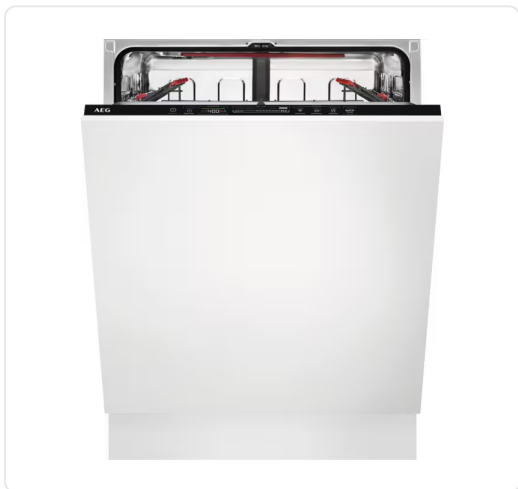

AEG 7000 vaatwasser volledig integreerbaar - FSE63637P

€1,049.99

Artikelnummer	FSE63637P
EAN	7332543671861
Merk	AEG

PRODUCTOMSCHRIJVING

Installatie: Volledig integreerbaar
Schuifscharnieren voor flexibele installatie
QuickSelect: digitale schuifregelaar
ProClean™: superieure reiniging met minimaal energieverbruik
XXL capaciteit – meer ruimte dan eender welke andere vaatwasser
Water- en energieverbruik: 10.5 L, 0.835 kWh voor Eco cyclus
Geproduceerd in een Zero-Landfill fabriek waar geen afval ontstaat en waar de nadruk ligt op het verminderen van de CO2-uitstoot.
Inverter motor
TouchControl voor het selecteren van programma's en functies
7 programma's, 4 temperaturen
Vaatwasprogramma's: 160 min., 60 min., 90 min., AUTO Sense, Eco, Machine Care, Quick 30 min.
Optie XtraPower: extra reinigingskracht bij sterk bevuilde vaat
Optie GlassCare: optimale reiniging en bescherming van delicaat glaswerk
Optie Extra Silent: voor extreem stille werking, slechts dB(A)
Bestekmandje
Uitgestelde start 1-24 u
BeamOnFloor met 2 kleuren
Sensorlogic watersensor
AirDry drogen met AutoDoor systeem
Warmwateraansluiting tot 60°C
Indicatie zout en glansspoelmiddel bijvullen
AutoOff functie
AquaControl

SPECIFICATIES

Artikelnummer	FSE63637P
EAN / Barcode	7332543671861
Deursysteem	Schuifscharnier
Lichtindicatie	Info-licht

SPECIFICATIES

Categorie	Volledig geïntegreerde vaatwasser
Diepte	550 mm
Aantal couverts	13
Uitgestelde start	Ja
Automatische dosering	Nee
Maximum hoogte frontpaneel	825 mm
EAN	7332543671861
Aantal programma's	7
Minimum nisbreedte	600 mm
Bediening via app	Nee
Wettelijke garantie	2 jaar
Maximum nishoogte	900 mm
Gamma	Exclusiv
Hoogte	818 mm
Minimum nisdiepte	550 mm
Onze aanbevelingen	Nee
Maximum nisbreedte	600 mm
Bestekvoorziening	Bestekmand
Breedte	596 mm
Droogstelsysteem	Automatische deuropening
Geluidsniveau	44 dB
Energieklasse	D
Minimum nishoogte	820 mm