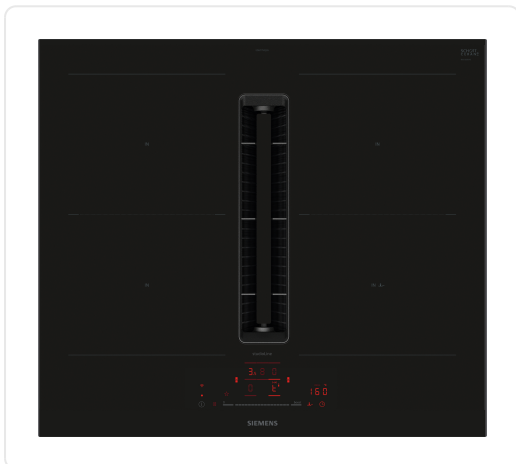

SIEMENS ED677HQ26E

€2,659.00

Artikelnummer	ED677HQ26E
EAN	4242003945902
Merk	SIEMENS

PRODUCTOMSCHRIJVING

Kookplaat IQ500 Inductie-geïntegreerde ventilatie 60 cm, combiInduction, 4 zones, 2 combiZones, touchSlider met 17 vermogensstanden, fryingSensor Pro, powerBoost alle zones, 2 timers (alternative), Home Connect - cookConnect, iQdrive, 9 standen + 2 intensief, 500 / 622 m3/h, 69 dB, comfort profiel blackSteel, 7.400 W, klasse B Facet design black B

SPECIFICATIES

Artikelnummer	ED677HQ26E
EAN / Barcode	4242003945902
Maximum nisbreedte	560 mm
Serie	IQ500
Diepte	520 mm
Type randafwerking	T
Energieklasse	B
Aantal kookzones	4
Maximum nisdiepte	500 mm
Bediening via app	Ja
Breedte	602 mm
Kinderbeveiliging	Ja
Categorie	Kookplaat met ingebouwde dampkap
Type bediening	Sliderbediening
Hoogte	223 mm
Maximum debiet	622 m ³
Installatie	Inbouw
Minimum nisbreedte	560 mm
EAN	4242003945902

SPECIFICATIES

Recirculatiekit aanwezig	Ja
Maximum geluidsniveau	74 dB
Minimum nisdiepte	490 mm
Minimum nishoogte	223 mm
Wettelijke garantie	2 jaar
Recirculatie of afvoer	Recirculatie en afvoer
Onze aanbevelingen	Nee
Kleur	Zwart
Aansluitwaarde	7400 W