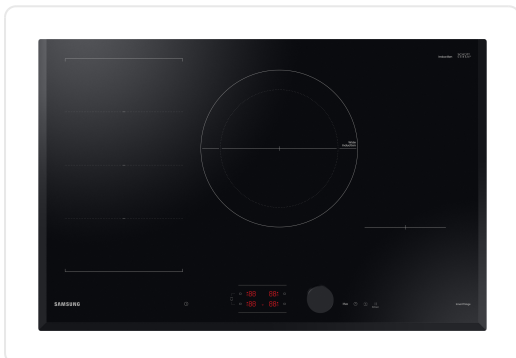

SAMSUNG NZ84C6058KK

€1,399.00

Artikelnummer	NZ84C6058KK
EAN	8806094963748
Merk	SAMSUNG

PRODUCTOMSCHRIJVING

Kookplaat inductie, Series 6, 80cm, LED, Magnetische Knop, Flex Zone Plus, Dual Ring, 3 beveled, Schott Glass

SPECIFICATIES

Artikelnummer	NZ84C6058KK
EAN / Barcode	8806094963748
Breedte	800 mm
Boostfunctie	Ja
Minimum nisbreedte	750 mm
Diepte	520 mm
Minimum nishoogte	59 mm
Aantal kookzones	4
Timerfunctie	Ja
Bediening via app	Ja
Kinderbeveiliging	Ja
Maximum nisbreedte	750 mm
Hoogte	48 mm
EAN	8806094963748
Type bediening	Draaiknop(pen) & touchscreen
Installatie	Inbouw
Serie	Series 6
Type randafwerking	Geen randafwerking
Maximum nisdiepte	490 mm
Minimum nisdiepte	490 mm
Wettelijke garantie	2 jaar
Onze aanbevelingen	Nee
Kleur	Zwart

SPECIFICATIES

Variabele kookzones	Ja
Bediening dampkap	Ja
Categorie	Inductiekookplaat
Aansluitwaarde	7400 W