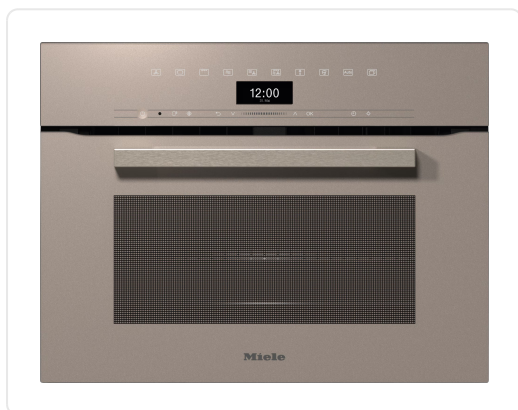

MIELE H7440BMPEARLBEIGEEU3

€2,349.00

Artikelnummer	H7440BMPEARLBEIGEEU3
EAN	4002516936442
Merk	MIELE

PRODUCTOMSCHRIJVING

Oven ; Pearlbeige ; 45 CM ; 45 CM ; DirectSensor ; 1000 W ; 43 L ; Quickstart, PopCorn ; 80 Aut. Prog. ; WifiConnect, 20 ind. Prog. ; 1 glazen schaal, Perfect Clean ;

SPECIFICATIES

Artikelnummer	H7440BMPEARLBEIGEEU3
EAN / Barcode	4002516936442
Ontdooifunctie	Ja
Maximum nisbreedte	568 mm
Vermogen	1000 W
Uitschakelbaar draaiplateau	Nee
Bediening via app	Ja
Diepte	562 mm
Categorie	Inbouw combi-microgolfoven
Draaiplateau	Nee
Type bediening	Tiptoetsbediening
Breedte	595 mm
Grillfunctie	Ja
Minimum nisbreedte	560 mm
EAN	4002516936442
Wettelijke garantie	2 jaar
Maximum nishoogte	452 mm
Minimum nisdiepte	550 mm
Onze aanbevelingen	Nee
Hoogte	456 mm
Minimum nishoogte	450 mm

SPECIFICATIES**Kleur**

Beige

Inhoud

43 l