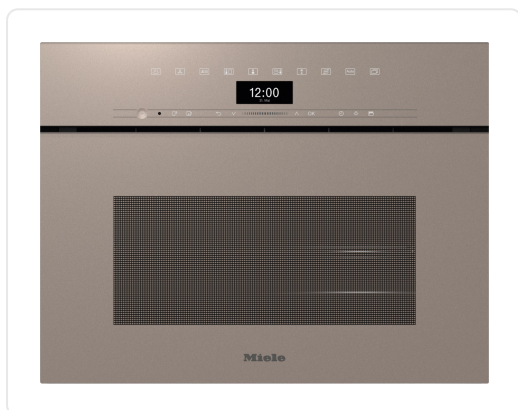

MIELE DGC7440HCXPROPEBE

€2,929.00

Artikelnummer	DGC7440HCXPROPEBE
EAN	4002516842927
Merk	MIELE

PRODUCTOMSCHRIJVING

Greeploze compacte combi-stoomoven ; Pearl beige ; Artline ; A+ ; 45 CM ; 45 CM ; DirectSensor ; 48 L ; DualSteam, Ontdooien, Opwarmen ; 265 Automatische programma's ; WifiConnect, Mix&Match ; 40°C-100°C ; HydroClean ;

SPECIFICATIES

Artikelnummer	DGC7440HCXPROPEBE
EAN / Barcode	4002516842927
Maximum nisbreedte	568 mm
Ovenfunctie	Ja
Bediening via app	Ja
Diepte	569 mm
Type bediening	Tiptoetsbediening
Microgolffunctie	Nee
Watertoevoer	Waterreservoir
Breedte	595 mm
Minimum nisbreedte	560 mm
Inhoud	47 l
EAN	4002516842927
ecocheque	ecocheque
Wettelijke garantie	2 jaar
Serie	ARTLINE
Maximum nishoogte	452 mm
Minimum nisdiepte	550 mm
Onze aanbevelingen	Nee
Categorie	Inbouw combi-stoomoven
Hoogte	456 mm