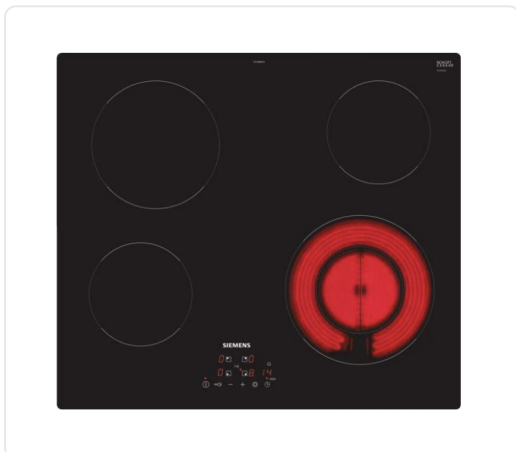

SIEMENS ET61RBF1E

**€499.00**

Artikelnummer	ET61RBF1E
EAN	4242003898277
Merk	SIEMENS

PRODUCTOMSCHRIJVING

Kookplaat IQ300 Vitrokeramisch 60 cm, 4 zones, 1 duo-zone, touchControl met 17 vermogensstanden, 2 timers, reStart, randloos, 6.600 W Zonder kader

SPECIFICATIES

Artikelnummer	ET61RBF1E
EAN / Barcode	4242003898277
Maximum nisbreedte	560 mm
Breedte	592 mm
Bediening dampkap	Nee
Aantal kookzones	4
Maximum nisdiepte	500 mm
Timerfunctie	Ja
Kinderbeveiliging	Ja
Serie	IQ300
Categorie	Keramische & elektrische kookplaten
Diepte	522 mm
Type bediening	Tiptoetsbediening
Aansluitwaarde	6600 W
Installatie	Inbouw
Minimum nisbreedte	560 mm
Type randafwerking	Geen randafwerking
Hoogte	45 mm
Bediening via app	Nee
Minimum nisdiepte	490 mm

SPECIFICATIES

Minimum nishoogte	45 mm
Wettelijke garantie	2 jaar
Onze aanbevelingen	Nee
Kleur	Zwart
Variabele kookzones	Ja
EAN	4242003898277