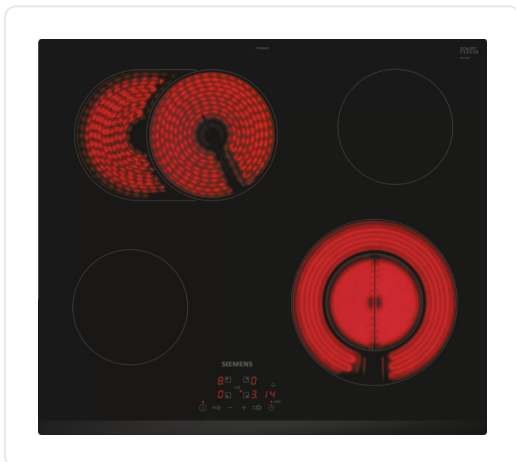

SIEMENS ET631BNB1E

€559.00

Artikelnummer	ET631BNB1E
EAN	4242003898321
Merk	SIEMENS

PRODUCTOMSCHRIJVING

Kookplaat IQ300 Vitrokeramisch 60 cm, touchControl met 17 vermogensstanden, 2 timers, reStart, facet voor, 6.700 W Zonder kader, facet vooraan

SPECIFICATIES

Artikelnummer	ET631BNB1E
EAN / Barcode	4242003898321
Maximum nisbreedte	560 mm
Breedte	592 mm
Bediening dampkap	Nee
Aansluitwaarde	6700 W
Aantal kookzones	4
Maximum nisdiepte	500 mm
Timerfunctie	Ja
Kinderbeveiliging	Ja
Serie	IQ300
Categorie	Keramische & elektrische kookplaten
Diepte	522 mm
Type bediening	Tiptoetsbediening
Installatie	Inbouw
Type randafwerking	Facetrand
Minimum nisbreedte	560 mm
EAN	4242003898321
Hoogte	45 mm
Bediening via app	Nee

SPECIFICATIES

Minimum nisdiepte	490 mm
Minimum nishoogte	45 mm
Wettelijke garantie	2 jaar
Onze aanbevelingen	Nee
Kleur	Zwart
Variabele kookzones	Ja