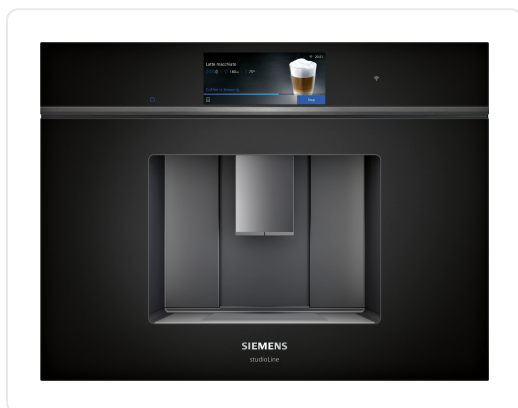

SIEMENS CT918L1D0

€3,669.00

Artikelnummer	CT918L1D0
EAN	4242003895603
Merk	SIEMENS

PRODUCTOMSCHRIJVING

Espresso IQ700 Espresso Label B, Home Connect, TFT-display, 19,0 bar, aromaSelect, interieur verlichting, vaste wateraansluiting
Zwart

SPECIFICATIES

Artikelnummer	CT918L1D0
EAN / Barcode	4242003895603
Serie	IQ700
Minimum nisbreedte	558 mm
Bediening via app	Ja
Diepte	385 mm
Minimum nisdiepte	376 mm
Type melkbereidingen	Geïntegreerd melkreservoir
Minimum nishoogte	449 mm
Type bediening	Touchscreen
Categorie	Inbouw koffiemachine met vaste wateraansluiting
Maximum nisbreedte	558 mm
EAN	4242003895603
Maximum nishoogte	449 mm
Wettelijke garantie	2 jaar
Breedte	594 mm
Hoogte	455 mm
Onze aanbevelingen	Nee
Heetwatertap	Ja
Kleur	Zwart
Type koffie	Koffiebonen